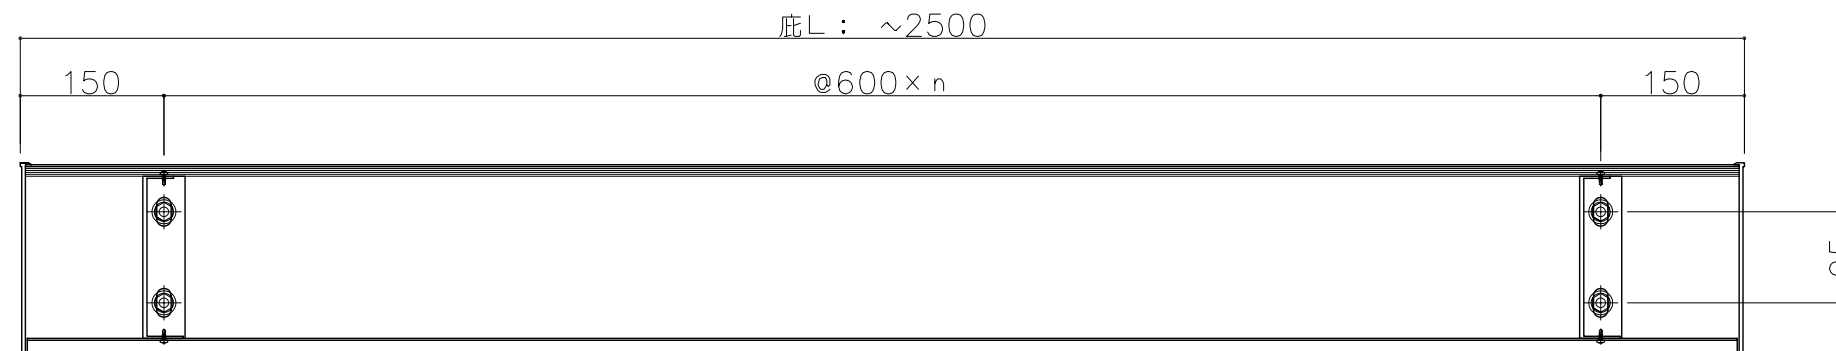

底L：2500までは一体物

底L：2501以上は分割