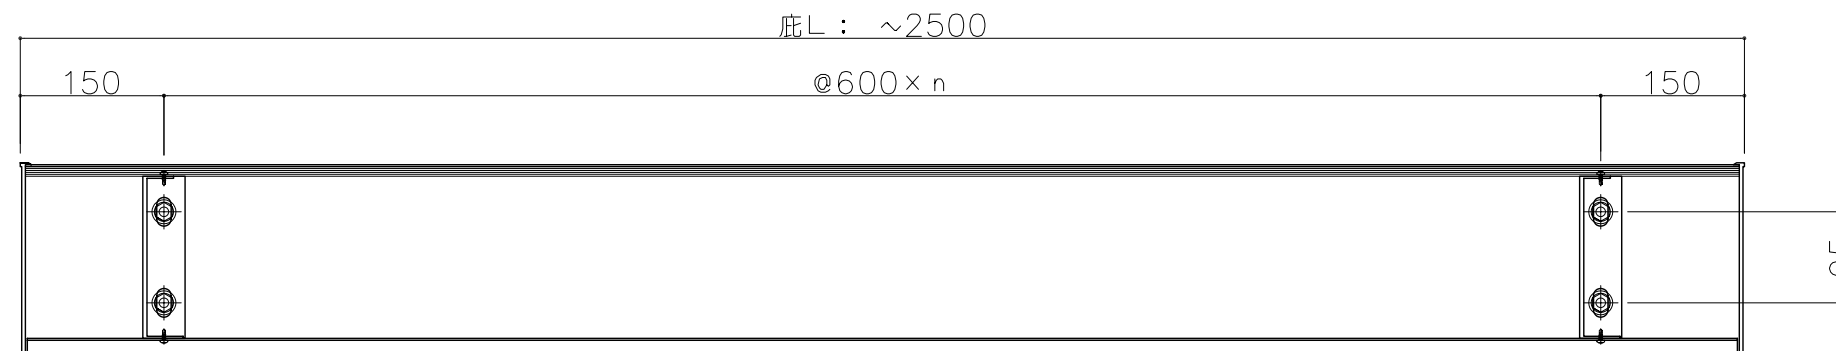

底L : 2500までは一体物

底L : 2501以上は分割