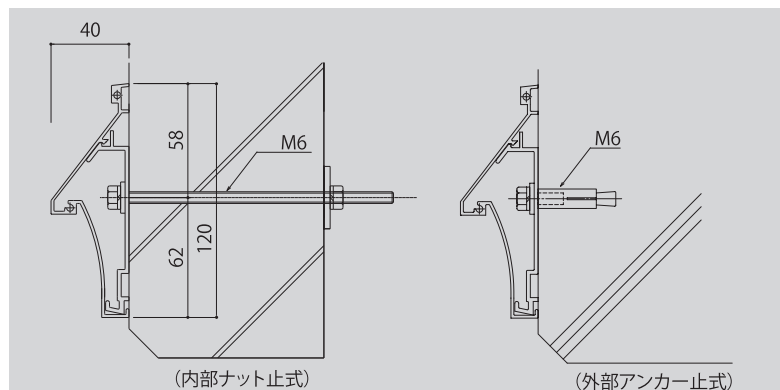

### POINT 建物の美観を高める デザイン性。

※取付け壁に凹凸がある場合、  
Uワッシャを使用してチャンネルの歪みを **2mm以内** に調整してください。