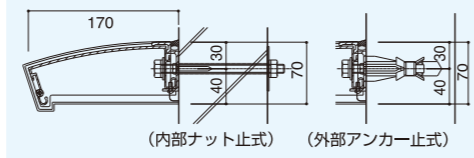

出幅
170^{m/m}
310^{m/m}
425^{m/m}
495^{m/m}
520^{m/m}

5種類のバリエーションで建物を統一したコーディネートが実現できます。

AF20

アルフィンを代表する軽量ユニットひさしです。
アルミ押出技術と鋳物とのコラボから、日本で初めて既製品化に成功。
出幅が5パターンユニット式、カセット構造が魅力です。
玄関や戸口、塔屋にもご使用いただけます。

AF20

材質 アルミ押出形材 端部アルミ鋳物
カラー シルバー・ブロンズ
※オーダーカラーも承っております。(アクリル系塗料焼付塗装)

出幅
170^{m/m}
310^{m/m}
425^{m/m}
495^{m/m}
520^{m/m}

出幅 170

AF20-1

出幅 310

AF20-2

出幅 425

AF20-3

出幅 495