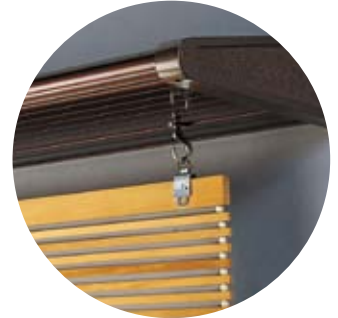

# AF50

出 幅  
300<sup>m</sup>/<sub>m</sub>

鼻先のアールや見上部のストライプ加工が女性的な優しさを演出。  
建物の外観から壁の材質、開口部にいたるまで  
トータルデザインに合わせて  
3つのカラーからお選びいただけます。

材 質 アルミ押出形材 端部樹脂成型  
カラー アイボリー・ホワイト・ステンカラー・ダークブロンズ  
※オーダーカラーも承っております。(アクリル系塗料焼付塗装)

### ■スライドフッカー

軒天部内部のレール構造にワンタッチのスライドフッカー(別売)をはめて頂けます。お好きな位置に簾、風鈴、花小鉢などが吊せれます。

スライドフッカー(別売) 1個800円