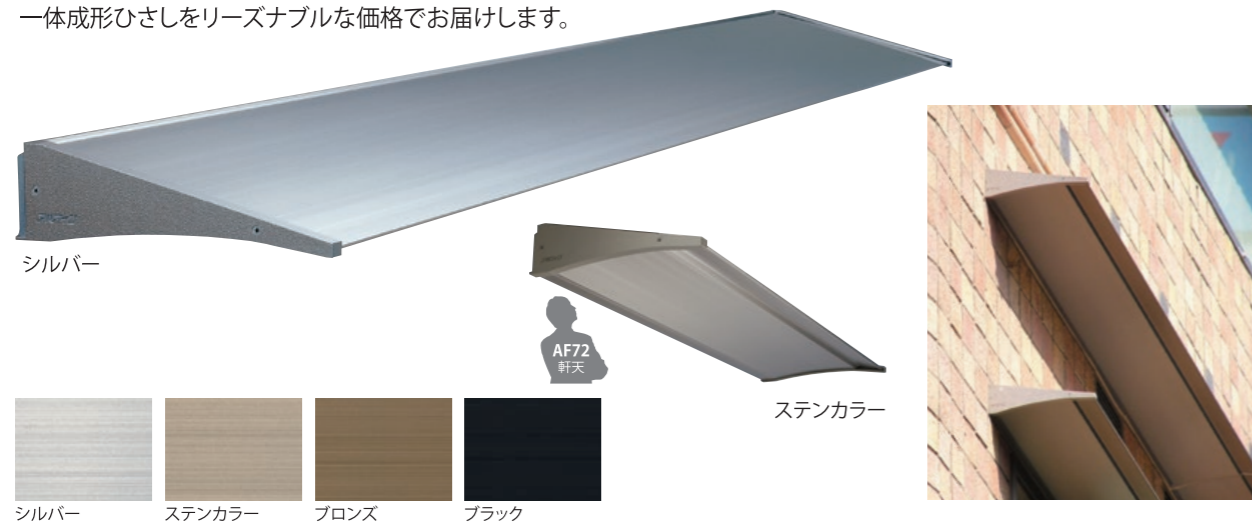

# AF72

大型

出 幅 280mm  
材 質 アルミ押出形材 主要部材(吊元・本体パネル A6063S-T5) 端部樹脂成型

中型

カ ラ ー シルバー・ステンカラー・ブロンズ・ブラック  
全 長 1mm単位の自由設定(4000mmを越える場合は分割)

小型

※オーダーカラーも承っております。(オプションはP97をご覧ください)

P109に  
ヒアリング  
シートを  
ご用意して  
おります

## コストダウンを実現したシンプルで高品質なひさし

一体成形による継ぎ目のないシンプルなデザイン。  
天面の直線美と見上げ面の曲線美がモダンな雰囲気を演出。  
さまざまな建物の窓にコーディネートが可能な  
一体成形ひさしをリーズナブルな価格でお届けします。

**POINT** メールボックスの  
ひさしとしても最適です。

出幅  
180mm