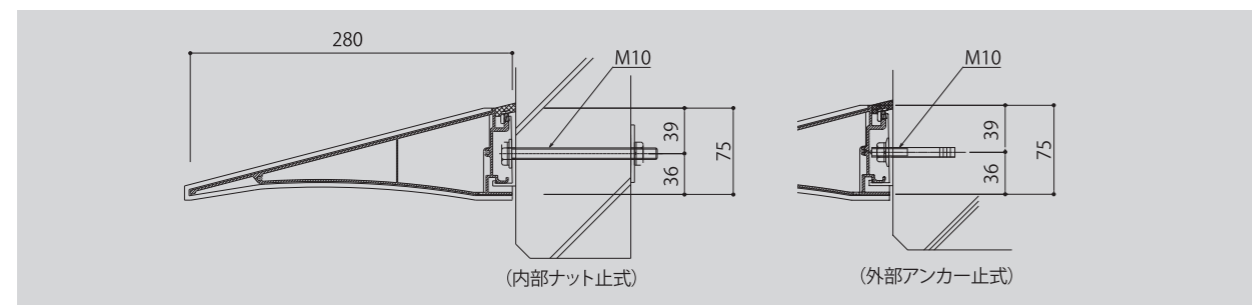

# AF72

大型

出 幅 280mm  
材 質 アルミ押出形材 主要部材(吊元・本体パネル A6063S-T5) 端部樹脂成型

中型

カ ラ ー シルバー・ステンカラー・ブロンズ・ブラック  
全 長 1mm単位の自由設定(4000mmを越える場合は分割)

小型

※オーダーカラーも承っております。(オプションはP97をご覧ください)

P109に  
ヒアリング  
シートを  
ご用意して  
おります

## コストダウンを実現したシンプルで高品質なひさし

一体成形による継ぎ目のないシンプルなデザイン。  
天面の直線美と見上げ面の曲線美がモダンな雰囲気を演出。  
さまざまな建物の窓にコーディネートが可能な  
一体成形ひさしをリーズナブルな価格でお届けします。

**POINT** メールボックスの  
ひさしとしても最適です。

出幅  
180mm