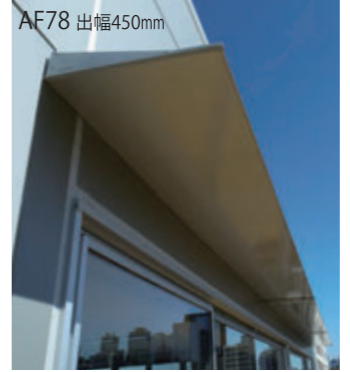

出幅
 AF73 350mm
 AF76 400mm
 AF78 450mm
 AF79 500mm
 AF795 550mm
 AF796 600mm

出幅 350mm/400mm/450mm/500mm/550mm/600mm 1mm単位

AF73/76/78/79/795/796

大型	出幅	AF73 350mm/AF76 400mm/AF78 450mm/AF79 500mm/AF795 550mm/AF796 600mm
中型	材質	アルミ押出形材 主要部材(吊元・本体パネル A6063S-T5) 端部樹脂成型
小型	カラー	シルバー・ステンカラー ●押出形材が嵌合品のため、色に微妙なバラツキが生じる場合があります。
	全長	1mm単位の自由設定(4000mmを越える場合は分割) <small>※オーダーカラーも承っております。(オプションはP89をご覧ください)</small>

P105に
ヒアリング
シートを
ご用意して
おります

AF796 出幅600mm ステンカラー

スリム、シャープ、シンプルを極めた新定番

軒天はシンプルなフラット面とストライプ面で構成され、機能性とデザイン性を追求しました。さまざまな場所に取り付けられる汎用性が魅力です。

■オプションでスリムLEDの取付も可能です

スリムLED ※詳細はP37をご覧ください。

- 防水構造
- 防塵構造
- 放熱構造
- RoHS対応
- IP67相当
- 白色
- 電球色

色温度	5000K
レンズ	超広角
定格電圧	AC100V
消費電力[W]	12.2
光束 [lm]	1020
演色 [Ra]	85

AF73 出幅350mm

軒天 シンプルなフラット面とシャープなストライプ面で構成

AF796 出幅600mm

形状高さ:83mm	出幅 600mm	AF-796	形状高さ:77mm ()付寸法	出幅 550mm	AF-795
	出幅 500mm	AF-79		出幅 450mm	AF-78
	出幅 400mm	AF-76		出幅 350mm	AF-73