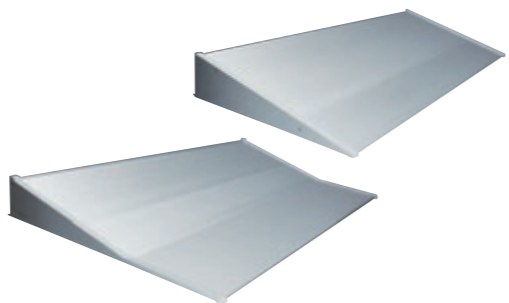

出幅
 AF73 350mm
 AF76 400mm
 AF78 450mm
 AF79 500mm
 AF795 550mm
 AF796 600mm

出幅 350mm/400mm/450mm/500mm/550mm/600mm 1mm単位

AF73/76/78/79/795/796

大型	出幅	AF73 350mm/AF76 400mm/AF78 450mm/AF79 500mm/AF795 550mm/AF796 600mm
中型	材質	アルミ押出形材 主要部材(吊元・本体パネル A6063S-T5) 端部樹脂成型
小型	カラー	シルバー・ステンカラー ●押出形材が嵌合品のため、色に微妙なバラツキが生じる場合があります。
	全長	1mm単位の自由設定(4000mmを越える場合は分割) <small>※オーダーカラーも承っております。(オプションはP89をご覧ください)</small>

P105に
ヒアリング
シートを
ご用意して
おります

AF796 出幅600mm ステンカラー

スリム、シャープ、シンプルを極めた新定番

軒天はシンプルなフラット面とストライプ面で構成され、機能性とデザイン性を追求しました。さまざまな場所に取り付けられる汎用性が魅力です。

■オプションでスリムLEDの取付も可能です

スリムLED ※詳細はP37をご覧ください。

- 防水構造
- 防塵構造
- 放熱構造
- RoHS対応
- IP67相当
- 白色
- 電球色

色温度	5000K
レンズ	超広角
定格電圧	AC100V
消費電力[W]	12.2
光束 [lm]	1020
演色 [Ra]	85

AF73 出幅350mm

軒天 シンプルなフラット面とシャープなストライプ面で構成

AF796 出幅600mm

形状高さ:83mm	出幅 600mm	AF-796	形状高さ:77mm ()付寸法	出幅 550mm	AF-795
	出幅 500mm	AF-79		出幅 450mm	AF-78
	出幅 400mm	AF-76		出幅 350mm	AF-73