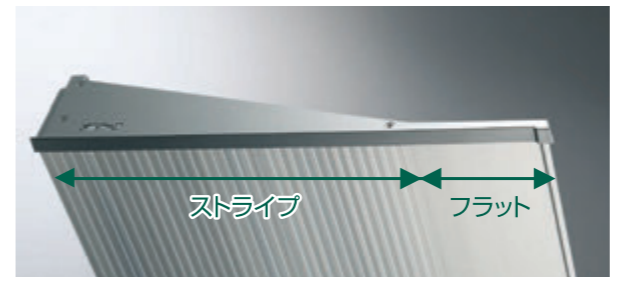

P105に
ヒアリング
シートを
ご用意して
おります

AF796 出幅600mm ステンカラー

スリム、シャープ、シンプルを極めた新定番

軒天はシンプルなフラット面とストライプ面で構成され、機能性とデザイン性を追求しました。さまざまな場所に取り付けられる汎用性が魅力です。

■オプションでスリムLEDの取付も可能です

スリムLED ※詳細はP37をご覧ください。

- 防水構造
- 防塵構造
- 放熱構造
- RoHS対応
- IP67相当
- 白色
- 電球色

色温度	5000K
レンズ	超広角
定格電圧	AC100V
消費電力[W]	12.2
光束 [lm]	1020
演色 [Ra]	85

AF73 出幅350mm

軒天 シンプルなフラット面とシャープなストライプ面で構成

AF796 出幅600mm

形状高さ:83mm	出幅 600mm	AF-796	形状高さ:77mm ()付寸法	出幅 550mm	AF-795
	出幅 500mm	AF-79		出幅 450mm	AF-78
	出幅 400mm	AF-76		出幅 350mm	AF-73