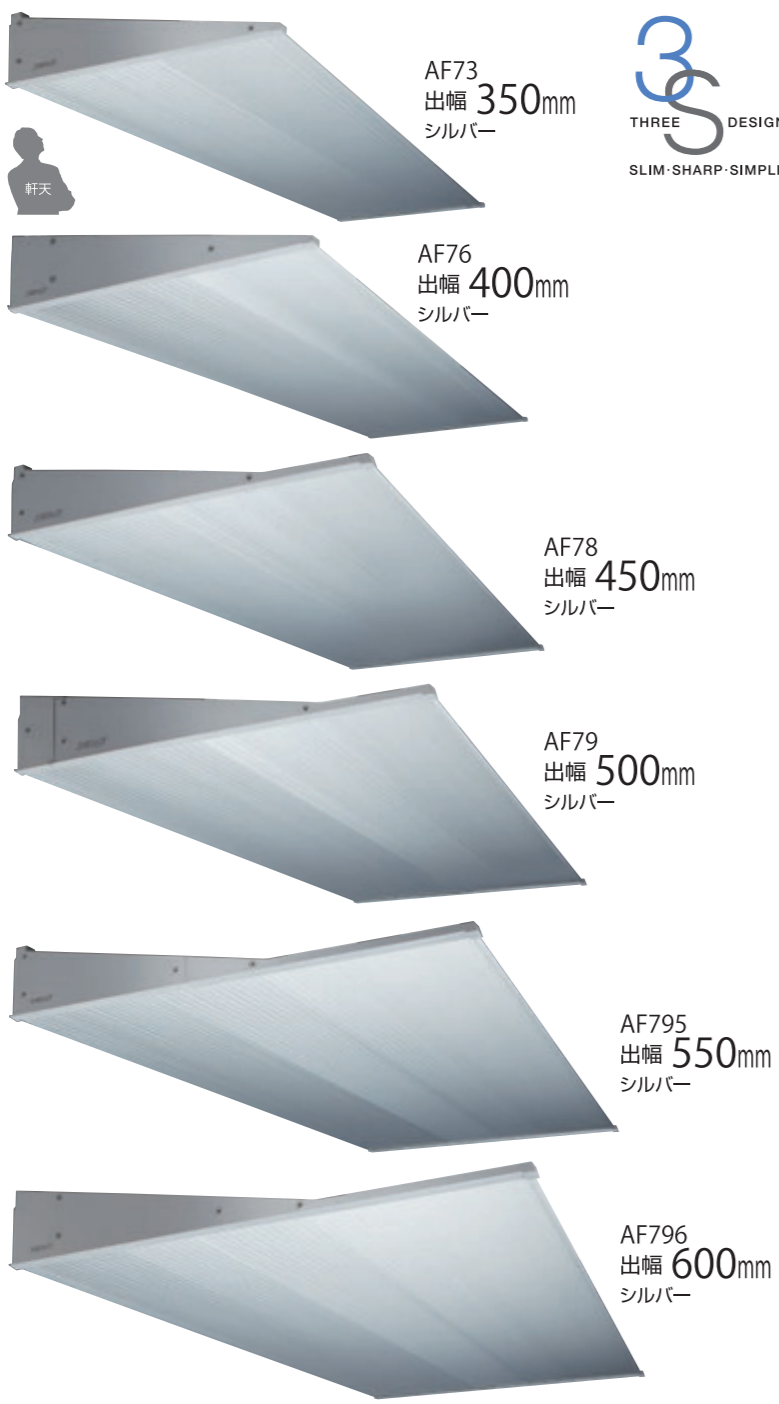

出幅
 AF73 350mm
 AF76 400mm
 AF78 450mm
 AF79 500mm
 AF795 550mm
 AF796 600mm

出幅 350mm/400mm/450mm/500mm/550mm/600mm 1mm単位

AF73/76/78/79/795/796

大型	出幅	AF73 350mm/AF76 400mm/AF78 450mm/AF79 500mm/AF795 550mm/AF796 600mm
中型	材質	アルミ押出形材 主要部材(吊元・本体パネル A6063S-T5) 端部樹脂成型
小型	カラー	シルバー・ステンカラー ●押出形材が嵌合品のため、色に微妙なバラツキが生じる場合があります。
	全長	1mm単位の自由設定(4000mmを越える場合は分割) <small>※オーダーカラーも承っております。(オプションはP89をご覧ください)</small>

P105に
ヒアリング
シートを
ご用意して
おります

AF796 出幅600mm ステンカラー

スリム、シャープ、シンプルを極めた新定番

軒天はシンプルなフラット面とストライプ面で構成され、機能性とデザイン性を追求しました。さまざまな場所に取り付けられる汎用性が魅力です。

■オプションでスリムLEDの取付も可能です

スリムLED ※詳細はP37をご覧ください。

- 防水構造
- 防塵構造
- 放熱構造
- RoHS対応
- IP67相当
- 白色
- 電球色

色温度	5000K
レンズ	超広角
定格電圧	AC100V
消費電力[W]	12.2
光束 [lm]	1020
演色 [Ra]	85

AF73 出幅350mm

軒天 シンプルなフラット面とシャープなストライプ面で構成

AF796 出幅600mm

形状高さ:83mm	出幅 600mm	AF-796	形状高さ:77mm ()付寸法	出幅 550mm	AF-795
	出幅 500mm	AF-79		出幅 450mm	AF-78
	出幅 400mm	AF-76		出幅 350mm	AF-73