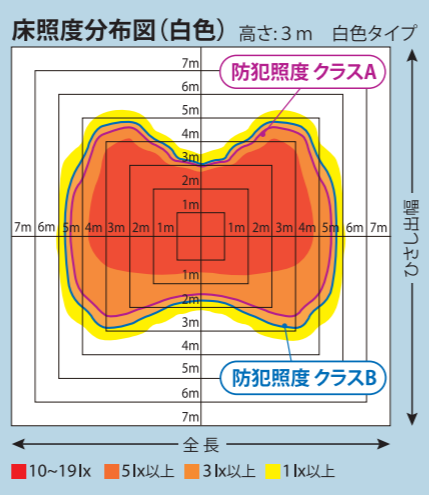

出幅
 AF73 350mm
 AF76 400mm
 AF78 450mm
 AF79 500mm
 AF795 550mm
 AF796 600mm

出幅 350mm/400mm/450mm/500mm/550mm/600mm 1mm単位

AF73/76/78/79/795/796

大型	出幅	AF73 350mm/AF76 400mm/AF78 450mm/AF79 500mm/AF795 550mm/AF796 600mm
中型	材質	アルミ押出形材 主要部材(吊元・本体パネル A6063S-T5) 端部樹脂成型
小型	カラー	シルバー・ステンカラー ●押出形材が嵌合品のため、色に微妙なバラツキが生じる場合があります。
	全長	1mm単位の自由設定(4000mmを越える場合は分割) <small>※オーダーカラーも承っております。(オプションはP89をご覧ください)</small>

P105に
ヒアリング
シートを
ご用意して
おります

AF796 出幅600mm ステンカラー

スリム、シャープ、シンプルを極めた新定番

軒天はシンプルなフラット面とストライプ面で構成され、機能性とデザイン性を追求しました。さまざまな場所に取り付けられる汎用性が魅力です。

■オプションでスリムLEDの取付も可能です

スリムLED ※詳細はP37をご覧ください。

- 防水構造
- 防塵構造
- 放熱構造
- RoHS対応
- IP67相当
- 白色
- 電球色

色温度	5000K
レンズ	超広角
定格電圧	AC100V
消費電力[W]	12.2
光束 [lm]	1020
演色 [Ra]	85

AF73 出幅350mm

軒天 シンプルなフラット面とシャープなストライプ面で構成

AF796 出幅600mm

形状高さ:83mm	出幅 600mm	AF-796	形状高さ:77mm ()付寸法	出幅 550mm	AF-795
	出幅 500mm	AF-79		出幅 450mm	AF-78
	出幅 400mm	AF-76		出幅 350mm	AF-73