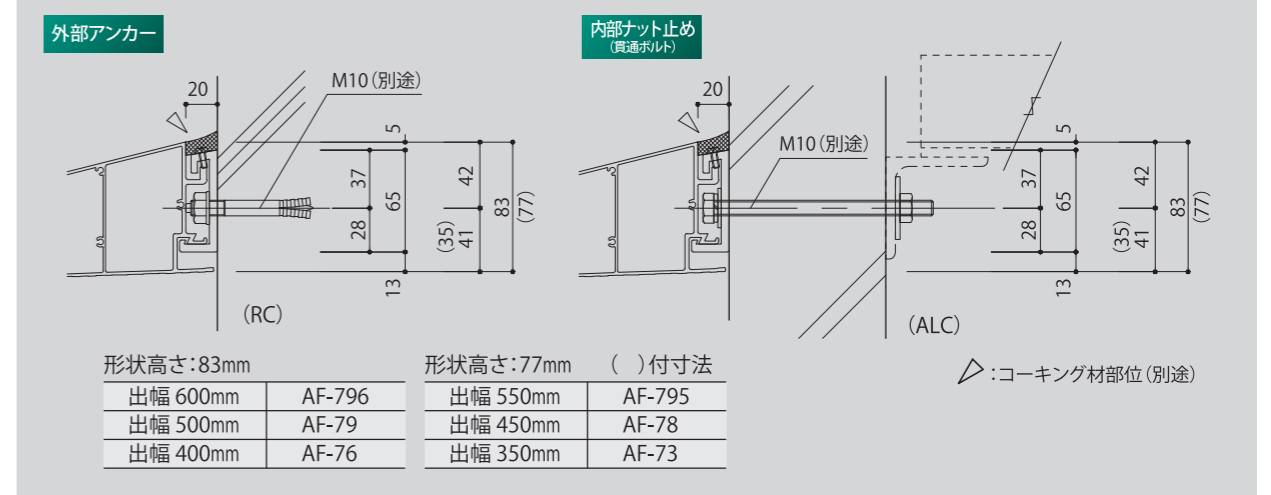

色温度	5000K
レンズ	超広角
定格電圧	AC100V
消費電力[W]	12.2
光束 [lm]	1020
演色 [Ra]	85

AF73 出幅350mm

軒天 シンプルなフラット面とシャープなストライプ面で構成

AF796 出幅600mm

形状高さ:83mm	出幅 600mm	AF-796	形状高さ:77mm ()付寸法	出幅 550mm	AF-795
	出幅 500mm	AF-79		出幅 450mm	AF-78
	出幅 400mm	AF-76		出幅 350mm	AF-73