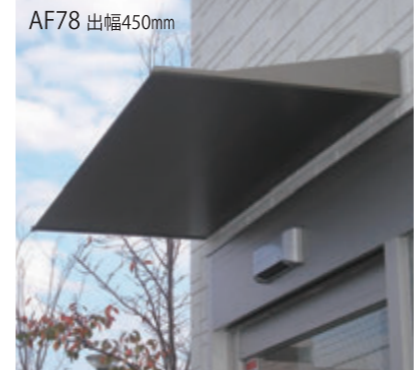

出幅
 AF73 350mm
 AF76 400mm
 AF78 450mm
 AF79 500mm
 AF795 550mm
 AF796 600mm

出幅 350mm/400mm/450mm/500mm/550mm/600mm 1mm単位

AF73/76/78/79/795/796

大型	出幅	AF73 350mm/AF76 400mm/AF78 450mm/AF79 500mm/AF795 550mm/AF796 600mm
中型	材質	アルミ押出形材 主要部材(吊元・本体パネル A6063S-T5) 端部樹脂成型
小型	カラー	シルバー・ステンカラー ●押出形材が嵌合品のため、色に微妙なバラツキが生じる場合があります。
	全長	1mm単位の自由設定(4000mmを越える場合は分割) <small>※オーダーカラーも承っております。(オプションはP89をご覧ください)</small>

P105に
ヒアリング
シートを
ご用意して
おります

AF796 出幅600mm ステンカラー

スリム、シャープ、シンプルを極めた新定番

軒天はシンプルなフラット面とストライプ面で構成され、機能性とデザイン性を追求しました。さまざまな場所に取り付けられる汎用性が魅力です。

■オプションでスリムLEDの取付も可能です

スリムLED ※詳細はP37をご覧ください。

- 防水構造
- 防塵構造
- 放熱構造
- RoHS対応
- IP67相当
- 白色
- 電球色

色温度	5000K
レンズ	超広角
定格電圧	AC100V
消費電力[W]	12.2
光束 [lm]	1020
演色 [Ra]	85

AF73 出幅350mm

軒天 シンプルなフラット面とシャープなストライプ面で構成

AF796 出幅600mm

形状高さ:83mm	出幅 600mm	AF-796	形状高さ:77mm ()付寸法	出幅 550mm	AF-795
	出幅 500mm	AF-79		出幅 450mm	AF-78
	出幅 400mm	AF-76		出幅 350mm	AF-73