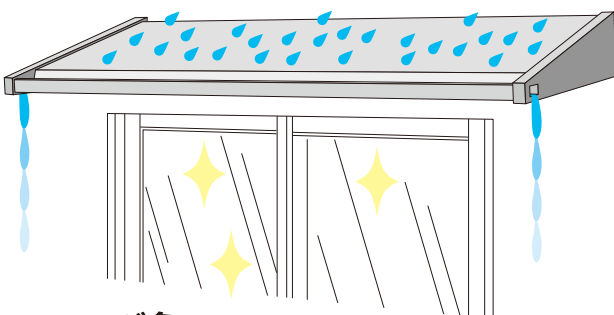

雨水受け付きのシンプルデザインのひさしです。

AF74

出 幅
350^{mm}

ひさしにかかる雨水はひさしに降った雨水だけではありません。
壁面にかかる雨水もひさしが受けています。
シンプルなデザインラインはそのまま
雨水受けが付いた付加価値機能はきっと役立つ窓用ひさしです。

材 質 アルミ押出形材 端部樹脂成型

カラー シルバー・ブロンズ・ブラック

※オーダーカラーも承っております。(アクリル系塗料焼付塗装)
※全長8000mmを超えるものは製作できません。

●LEDの詳細はP51をご覧ください。

ブロンズ

ポイント 雨水受けが付きました。

雨水を横から落とすと
窓ガラスが汚れにくく
窓拭きの手間が省けます。