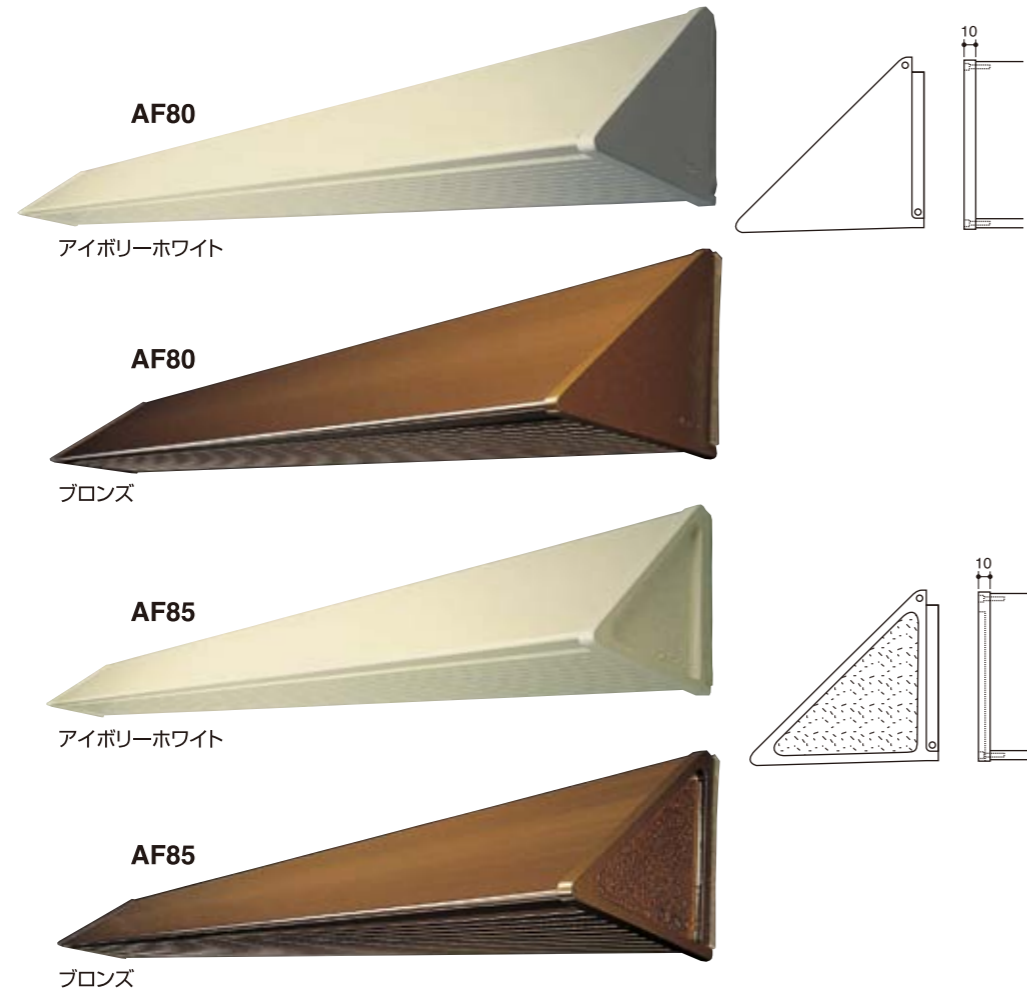

病院・社宅・学校など、取付け場所が多い建物に最適です。

出幅
165^{m/m}

AF80/85

シンプルなフォルムでありながら雨や霧、雪を除け、直射日光をしっかり防ぐ窓用ひさしです。片流れの急勾配と鼻先のアールが、建物デザイン全体にあたたかな雰囲気にあたえます。

窓用 LED AF80/85

出幅
165^{m/m}

材質 アルミ押出形材 端部アルミ鋳物
カラー アイボリーホワイト・ブロンズ
※オーダーカラーも承っております。(アクリル系塗料焼付塗装)

●LEDの詳細はP51をご覧ください。

AF85

AF80

AF80