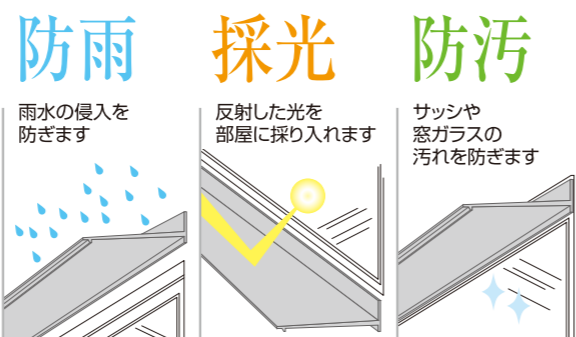

出 幅
100 mm
(AF91)
150 mm
(AF915)
200 mm
(AF92)
250 mm
(AF925)
300 mm
(AF93)

取付け位置を変えるだけで機能が変わる自然環境対応型ひさし。

AF91/915/92/925/93

取付け位置を変えるだけで「防雨」「採光」「防汚」の機能が実現します。人と環境にやさしい、まさにこれからの自然環境対応型ひさしです。

AF91/915/92/925/93

材 質 アルミ押出形材 端部樹脂成型
 カラー AF91/92/93はシルバー・ステンカラー・ブラック
 AF915/925はシルバー・ステンカラー
 ※オーダーカラーも承っております。(アクリル系塗料焼付塗装)

出 幅
100 mm
(AF91)
150 mm
(AF915)
200 mm
(AF92)
250 mm
(AF925)
300 mm
(AF93)

コンパクトなのに多機能。
 自然環境に対応したシンプルなひさしです。

出幅 **100mm**~**300mm**

ポイント 取付け位置を変えるだけでひさしの機能が変わります。

●手前がAF93、奥がAD2-2です。