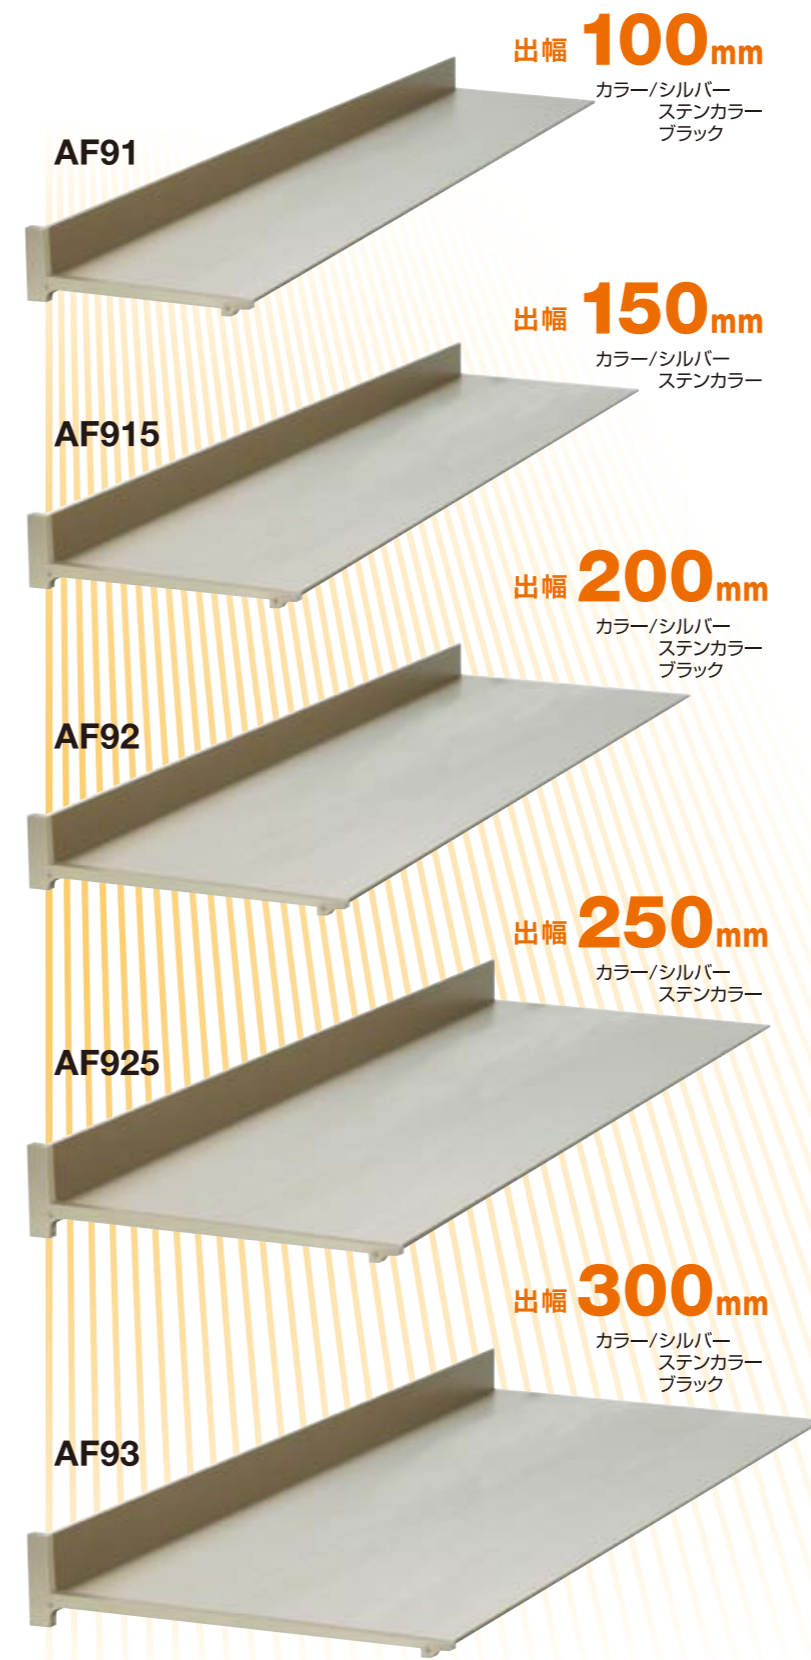

出 幅
100 mm
(AF91)
150 mm
(AF915)
200 mm
(AF92)
250 mm
(AF925)
300 mm
(AF93)

取付け位置を変えるだけで機能が変わる自然環境対応型ひさし。

AF91/915/92/925/93

取付け位置を変えるだけで「防雨」「採光」「防汚」の機能が実現します。人と環境にやさしい、まさにこれからの自然環境対応型ひさしです。

AF91/915/92/925/93

材 質 アルミ押出形材 端部樹脂成型
 カラー AF91/92/93はシルバー・ステンカラー・ブラック
 AF915/925はシルバー・ステンカラー
 ※オーダーカラーも承っております。(アクリル系塗料焼付塗装)

出 幅
100 mm
(AF91)
150 mm
(AF915)
200 mm
(AF92)
250 mm
(AF925)
300 mm
(AF93)

コンパクトなのに多機能。
 自然環境に対応したシンプルなひさしです。

出幅 **100mm**~**300mm**

ポイント 取付け位置を変えるだけでひさしの機能が変わります。

●手前がAF93、奥がAD2-2です。